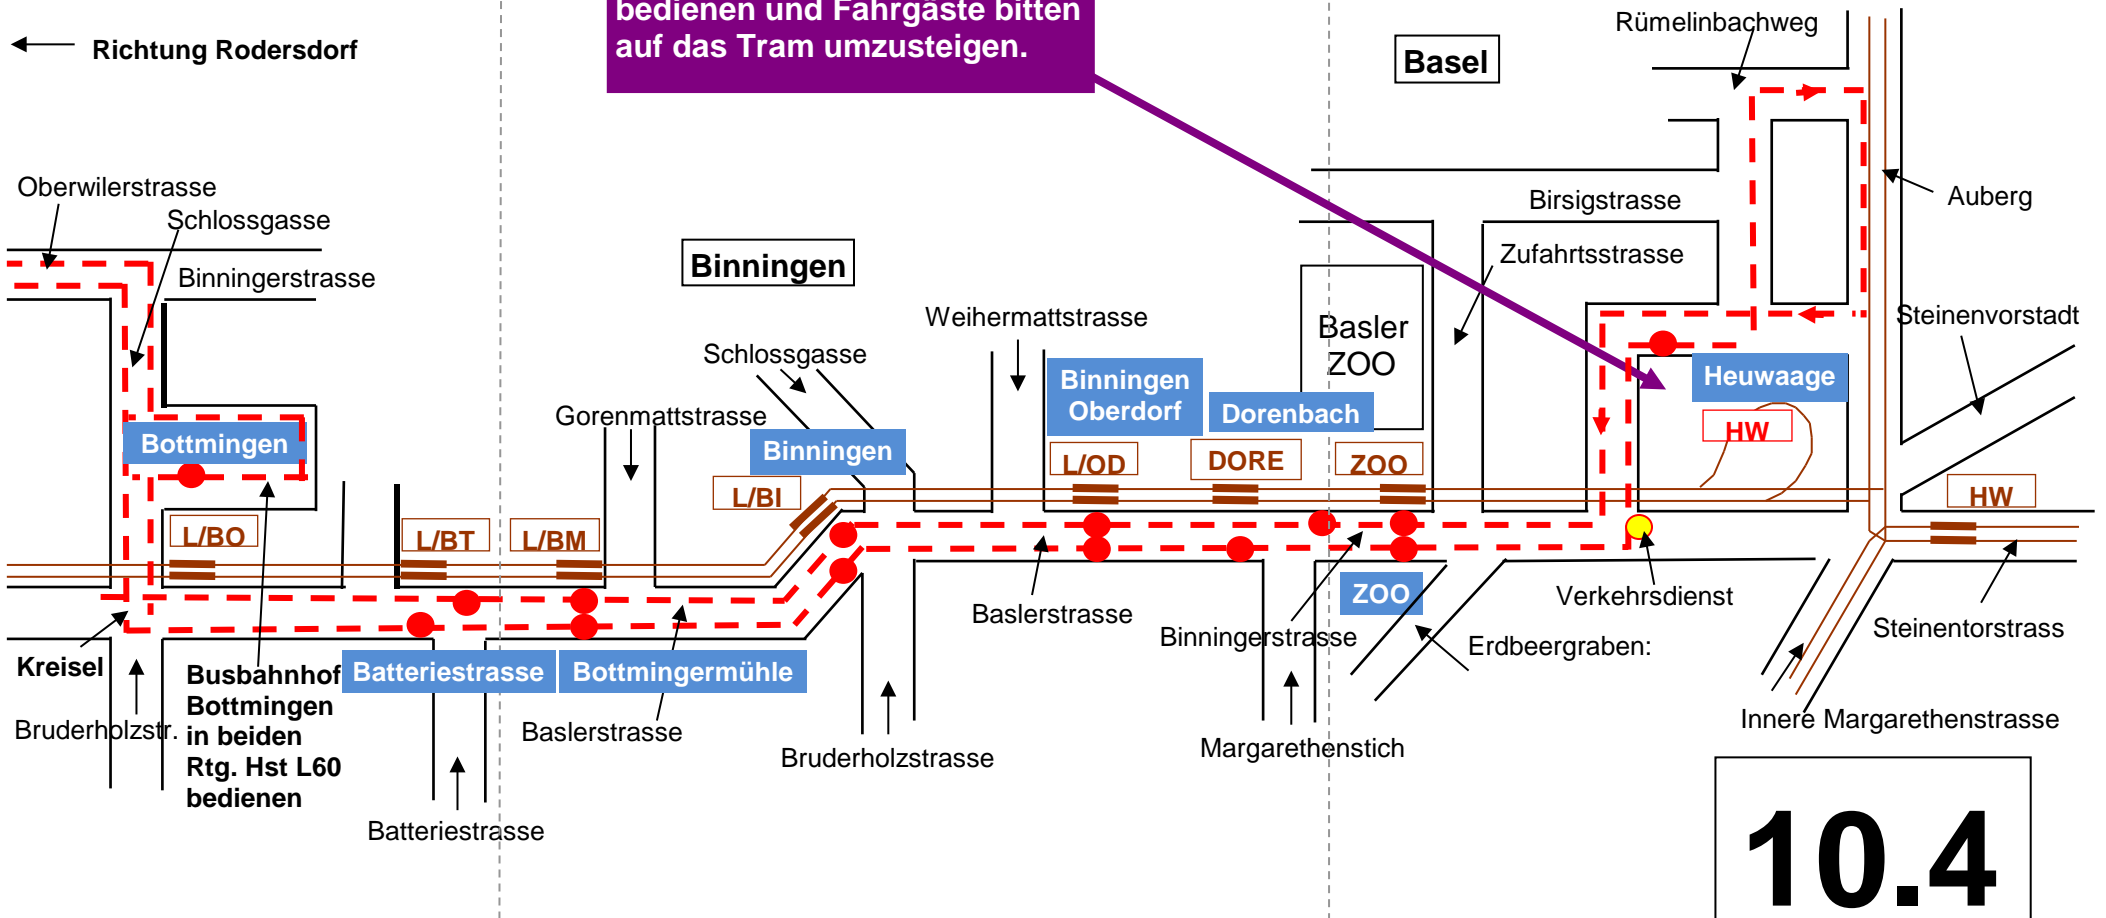

Heuwaage - Bottmingen

Fahrt neben Linie 10 auf der Verbindungsstrasse Rtg. Bottmingen. Ab Bottmingen Schloss weiter Rtg. Oberwil (L60).

Haltestellen:

- HW:** Taxistandplätze
- ZOO:** Hst. in der Baslerstrasse Höhe der Tramhaltestelle.
- DORE:** Hst. in der Baslerstrasse Höhe der Tramhaltestelle.
- L/OD:** Hst. in der Baslerstrasse Höhe der Tramhaltestelle.
- L/BI:** Hst. in der Baslerstrasse Höhe der Tramhaltestelle.
- L/BM:** Hst. in der Baslerstrasse Höhe der Tramhaltestelle.
- L/BT:** Hst. in der Bottmingerstrasse Höhe der Tramhaltestelle.
- L/BO:** Hst. Linie 60 (Rtg. Biel-Benken) in beide Richtungen bedienen.

Bottmingen

Haltstelle beim Taxistandplatz bedienen und Fahrgäste bitten auf das Tram umzusteigen.

Bottmingen - Hüslimatt

Ab Bottmingen Schloss weiter bis Oberwil
(L60) resp. Hüslimatt (L64), bei MCD-Kreisel links in
Ringstrasse - links Erlenstr. - Südschlaufe 11HM.

Haltestellen:

- L/BO:** Hst. Linie 60 (Rtg. Biel-Benken) in beide Richtungen bedienen.
- L/ST:** Hst. Linie 60 wird nicht bedient.
- 11AW:** Hst. Linie 60 wird nicht bedient.
- 11SL:** Hst. prov. nach Fussgängerstreifen (zwingend Hst. Trammersatz)
- 11BW:** Hst. Linie 60 wird nicht bedient.
- 11OW:** Hst. Linie 60/61 vor Coop resp. Milchhüusli
- 11MM:** Hst. Linie 61 wird nicht bedient.
- 11HM:** Hst. Linie 61 vor Coop.